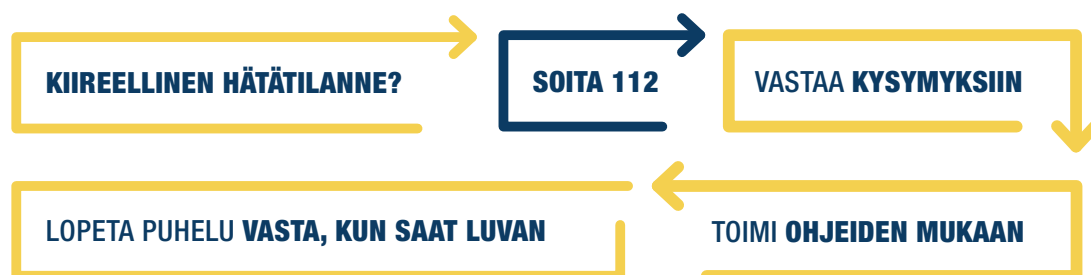

HÄTÄTILANNE?

➔ TOIMI NÄIN!

SOITA HÄTÄNUMEROON 112 KIIREELLISISSÄ, TODELLISISSA HÄTÄTILANTEISSA

- kun tiedät tai epäilet hengen, terveyden, omaisuuden tai ympäristön olevan vaarassa
- kun haluat ilmoittaa poliisille meneillään olevasta rikoksesta tai
- kun tarvitset paikalle kiireellisesti ensihoidon, poliisin, palokunnan tai sosiaalipäivystyksen apua.

TOIMI NÄIN SOITTAESSASI HÄTÄNUMEROON

LATAA PUHELIMEESI 112 SUOMI -SOVELLUS

Voit ladata 112 Suomen sovelluskaupoista ilmaiseksi. Kun soitat hätänumeroon 112 Suomi -sovelluksen kautta, sijaintitieto välittyy hätäkeskukseen automaattisesti.